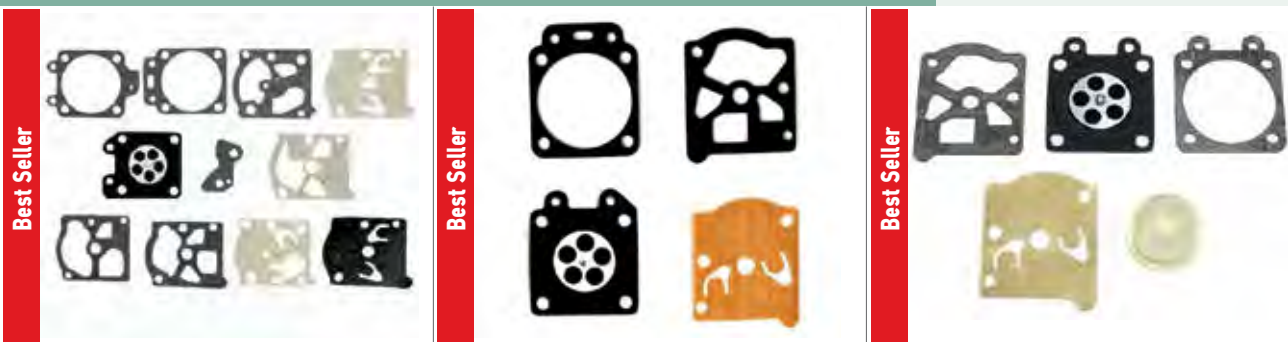

Εταιρεία	<u>CHINA</u>	<u>CHINA</u>	<u>CHINA</u>
Εφαρμογές Περιγραφή	Αλυσοπρίονα Κίνας (D20-WAT)	Αλυσοπρίονα Κίνας Μικρό σετ 4 τεμαχίων	Αλυσοπρίονα Κίνας Μικρό σετ 4 τεμαχίων με φούσκα
Τύπος	ATLAS	ATLAS	ATLAS
Κωδικός	25951	24547	25952
Τιμή	5,⁴⁰ €	3,⁶⁰ €	4,⁵⁰ €