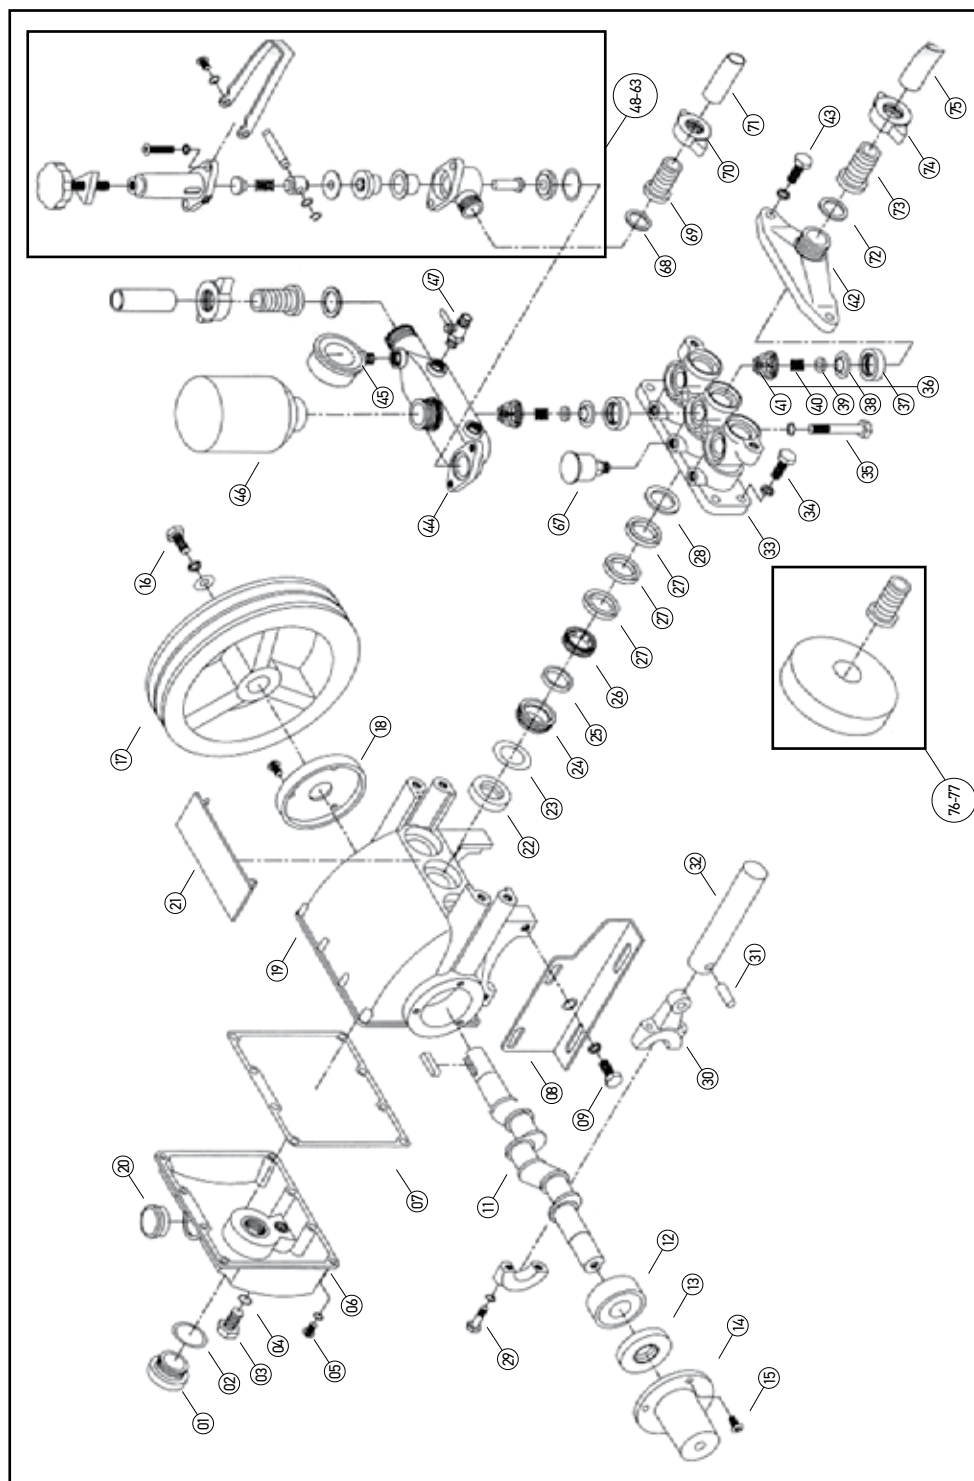

ΑΝΤΑΛΛΑΚΤΙΚΑ ΕΜΒΟΛΟΦΟΡΩΝ ΨΕΚΑΣΤΙΚΩΝ ΑΝΤΛΙΩΝ*

(ΔΙΑΜΕΤΡΟΣ ΕΜΒΟΛΟΥ 22mm - 28mm - 30mm)

* Σημείωση: Για την εύρεση του ζητούμενου ανταλλακτικού, εντοπίστε τον αριθμό του από το παραπάνω διάγραμμα και στη συνέχεια ανατρέξτε στην πρώτη στήλη "Α/Α ΣΧΕΔΙΟΥ" του πίνακα της διπλανής σελίδας (σελ. 193).

Οι αντλίες κατηγοριοποιούνται ως "ΑΝΤΛΙΑ 22", "ΑΝΤΛΙΑ 28", "ΑΝΤΛΙΑ 30", ανάλογα με τη διάμετρο των εμβόλων τους (22mm, 28mm και 30mm αντίστοιχα).

Σε περίπτωση που το ανταλλακτικό που ψάχνετε δεν περιλαμβάνεται στον πίνακα, επικοινωνήστε μαζί μας τηλεφωνικώς.