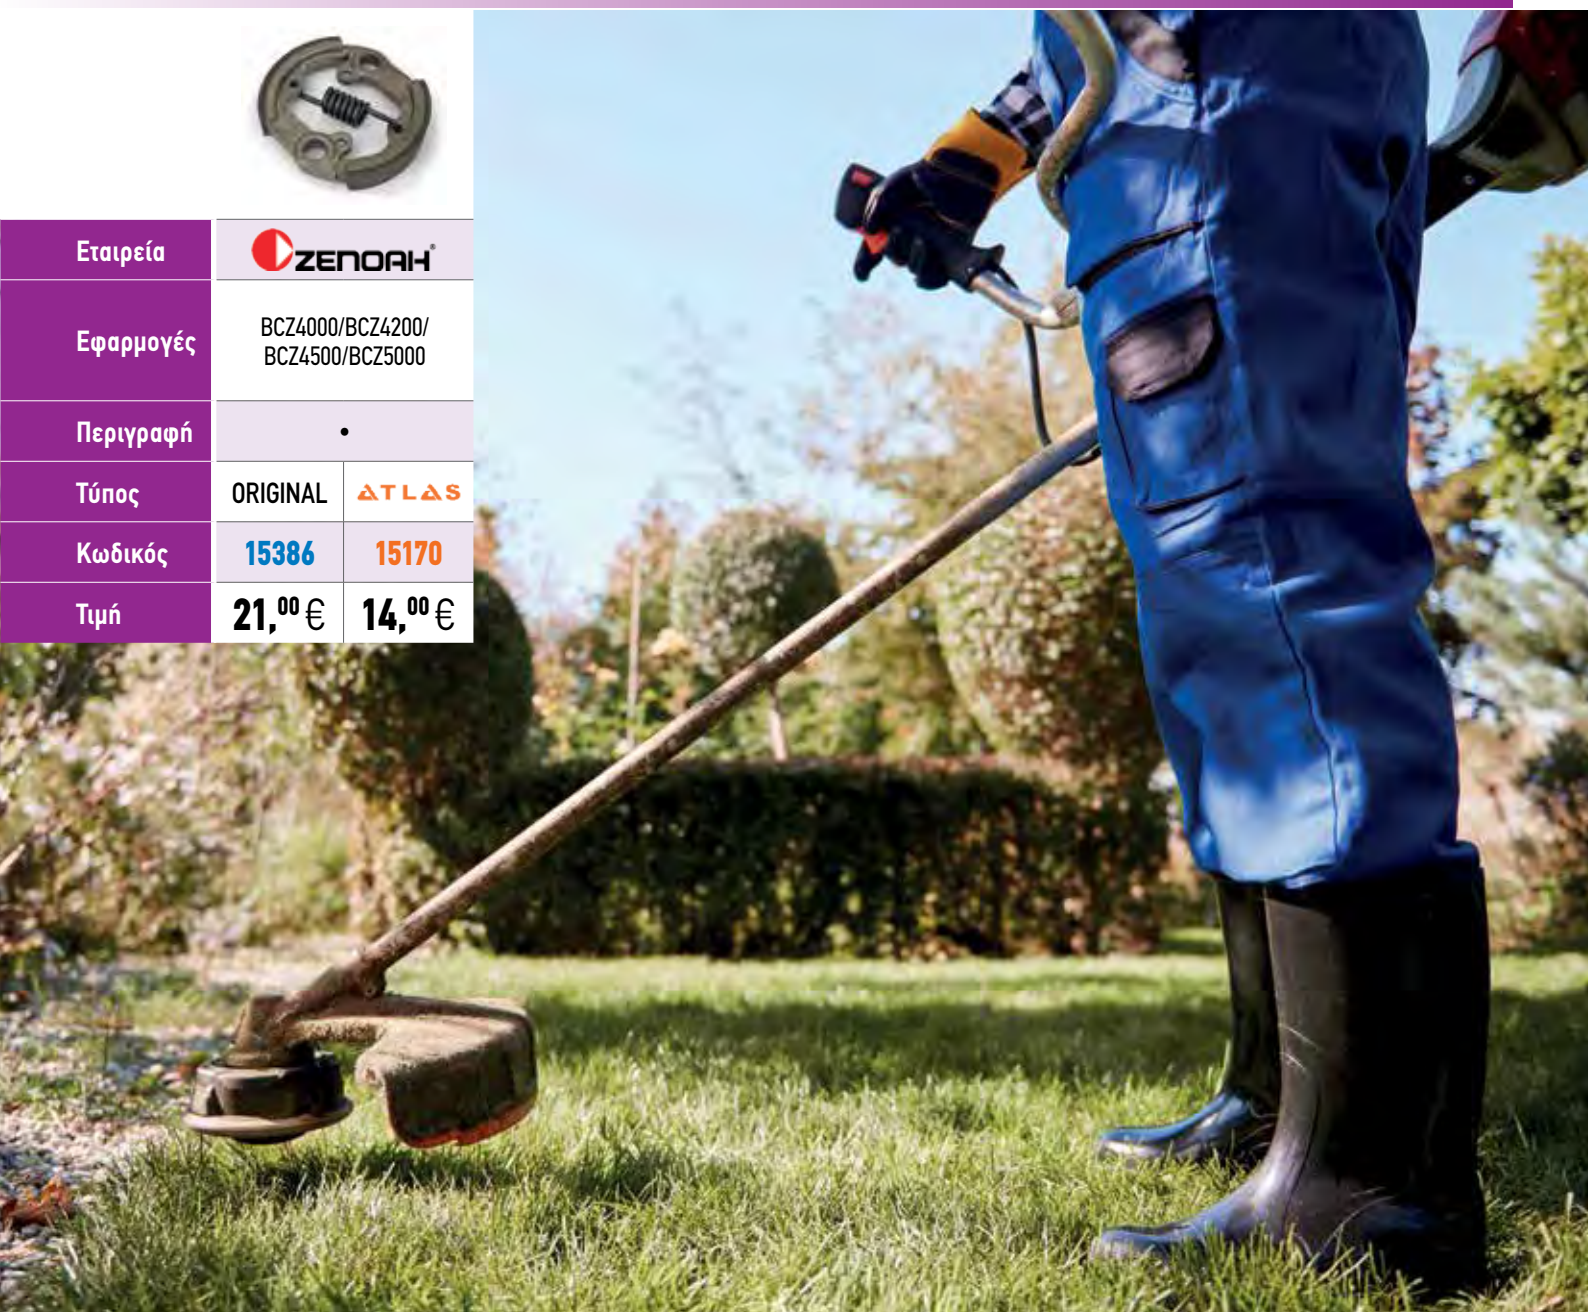

Best Seller

Εταιρεία	STIHL	ZENOAH		ZENOAH	ZENOAH	ZENOAH
Εφαρμογές	TS400/TS410/TS420	G2500		G3800	G4500/G5200	G6200/G621
Περιγραφή	•	•		•	•	•
Τύπος	ATLAS	ORIGINAL	ATLAS	ATLAS	ATLAS	ATLAS
Κωδικός	27132	21066	1403	23573	23574	26990
Τιμή	29,00 €	25,00 €	9,00 €	6,00 €	6,50 €	9,50 €

Εταιρεία	ZENOAH	
Εφαρμογές	BCZ4000/BCZ4200/ BCZ4500/BCZ5000	
Περιγραφή	•	
Τύπος	ORIGINAL	ATLAS
Κωδικός	15386	15170
Τιμή	21,00 €	14,00 €